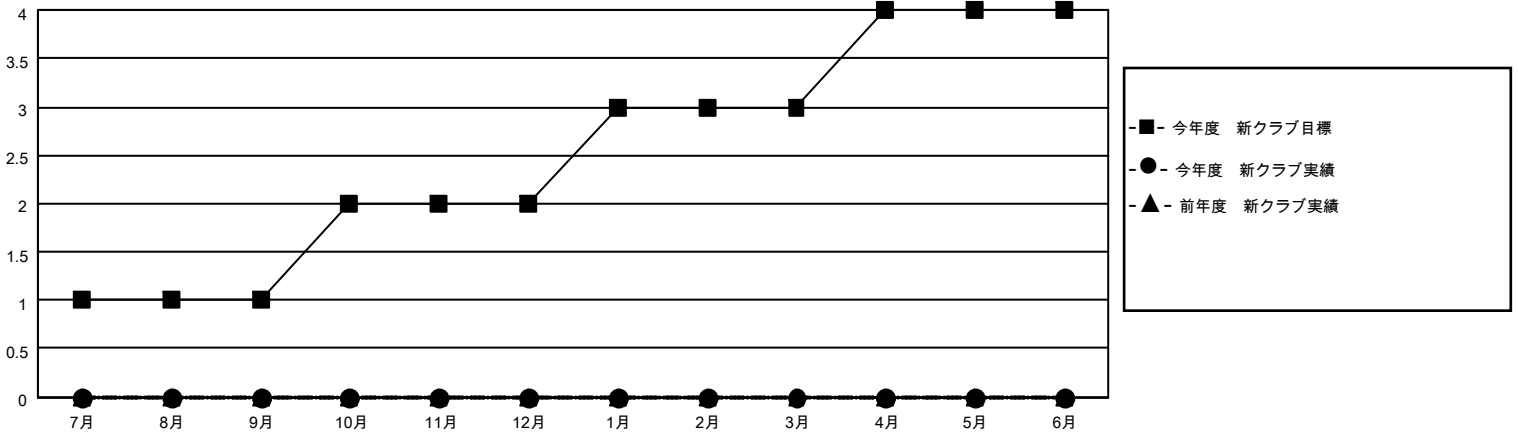

# MONTHLY MEMBERSHIP PROGRESS REPORT

地域 JAPAN

District 335 A

Results as of: 7/31/2021

クラブ			
結果：2021-2022			
四半期	新クラブ目標	新クラブ	解散クラブ
7月/8月/9月	1	0	0
10月/11月/12月	1	0	0
1月/2月/3月	1	0	0
4月/5月/6月	1	0	0

名			
結果：2021-2022			
四半期	会員純増目標	会員増強実績	退会者(転籍を含む)実際
7月/8月/9月	20	21	10
10月/11月/12月	30	0	0
1月/2月/3月	30	0	0
4月/5月/6月	20	0	0

新クラブ目標及び実績累計

会員目標及び実績累計

解散クラブ: 0	9 CLUBS OF 69 一名以上の新会員を登録	男女別 男性 1,430 (79.62%) 女性 366 (20.38%)
退会者 物故会員 1 クラブ解散 0 その他 9 合計 10	<a href="#">会員累計データを見るには、ここをクリック</a>	世帯主/家族会員合計 279 国際会費半額の家族会員 139