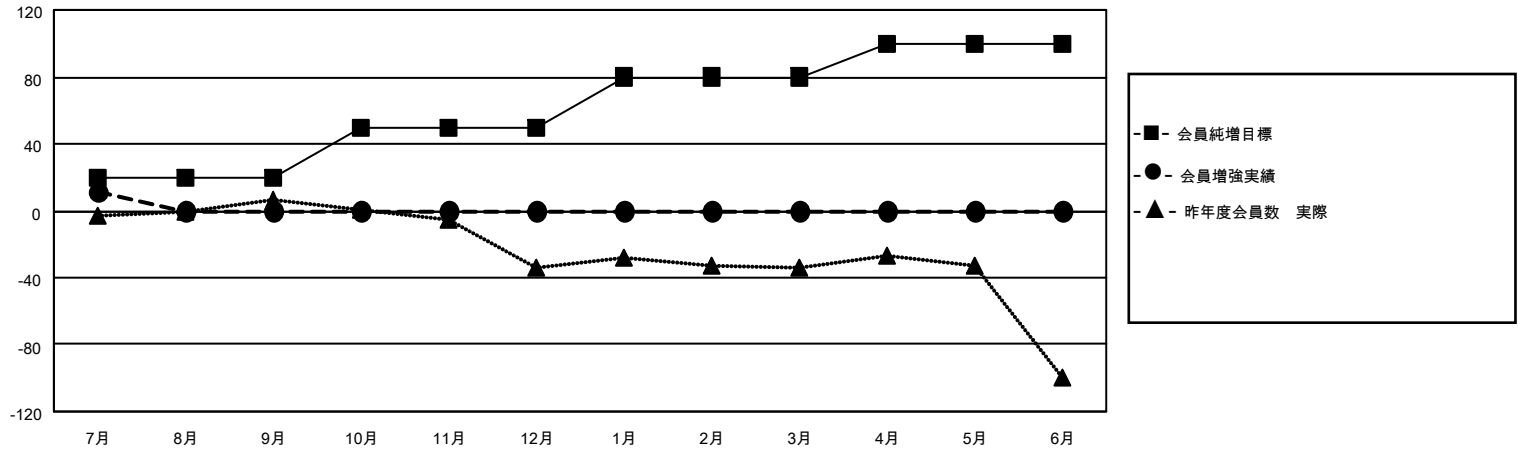

# MONTHLY MEMBERSHIP PROGRESS REPORT

地域 JAPAN

District 335 A

Results as of: 7/31/2021

クラブ			
結果：2021-2022			
四半期	新クラブ目標	新クラブ	解散クラブ
7月/8月/9月	1	0	0
10月/11月/12月	1	0	0
1月/2月/3月	1	0	0
4月/5月/6月	1	0	0

名			
結果：2021-2022			
四半期	会員純増目標	会員増強実績	退会者(転籍を含む)実際
7月/8月/9月	20	21	10
10月/11月/12月	30	0	0
1月/2月/3月	30	0	0
4月/5月/6月	20	0	0

新クラブ目標及び実績累計

会員目標及び実績累計

解散クラブ: 0	9 CLUBS OF 69 一名以上の新会員を登録	男女別 男性 1,430 (79.62%) 女性 366 (20.38%)
退会者 物故会員 1 クラブ解散 0 その他 9 合計 10	<a href="#">会員累計データを見るには、ここをクリック</a>	世帯主/家族会員合計 279 国際会費半額の家族会員 139